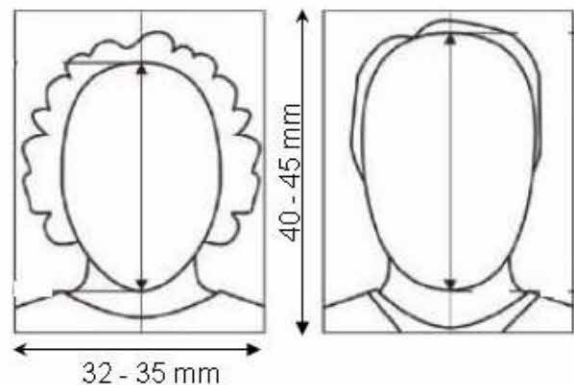

FOTOGRAFÍAS PARA PASAPORTE ELECTRONICO

N° 2 fotografías iguales:

- recientes - máximo 6 meses
- formato carnet 35 mm x 40 mm
- a color, fondo blanco
- de frente, en primer plano (el rostro debe ocupar el 60-70 % de la foto), de cerca y con el arco superciliar descubierto; según normas ICAO 9303 e ISO 19794-5.

Ejemplos de fotografías según normas ICAO 9303 e ISO 19794-5:

Muy cerca

Muy lejos

Formato correcto